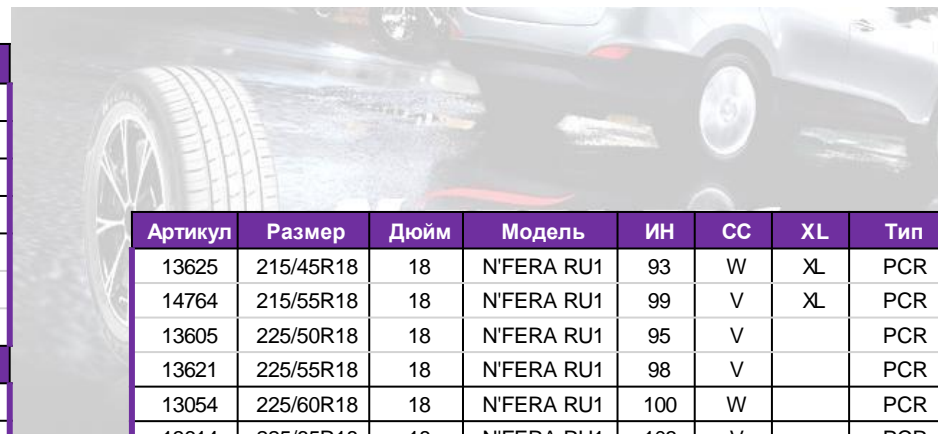

Размерный ряд **N'FERA RU1**

SibTyre.RU

Артикул	Размер	Дюйм	Модель	ИН	СС	XL	Тип
13615	255/35R20	20	N'FERA RU1	97	Y	XL	PCR
14288	255/45R20	20	N'FERA RU1	105	W	XL	PCR
14720	255/50R20	20	N'FERA RU1	109	V	XL	PCR
14722	265/45R20	20	N'FERA RU1	108	V	XL	PCR
13616	275/35R20	20	N'FERA RU1	102	Y	XL	PCR
12316	275/40R20	20	N'FERA RU1	106	Y	XL	PCR
15081	275/45R20	20	N'FERA RU1	110	Y	XL	PCR
Артикул	Размер	Дюйм	Модель	ИН	СС	XL	Тип
13610	225/55R19	19	N'FERA RU1	99	H		PCR
12309	235/45R19	19	N'FERA RU1	95	W		PCR
12308	235/50R19	19	N'FERA RU1	99	V		PCR
12317	235/55R19	19	N'FERA RU1	105	V	XL	PCR
12305	255/45R19	19	N'FERA RU1	100	V		PCR
14290	255/50R19	19	N'FERA RU1	107	W	XL	PCR
13623	255/55R19	19	N'FERA RU1	111	V	XL	PCR
13608	265/50R19	19	N'FERA RU1	110	Y	XL	PCR
13620	275/45R19	19	N'FERA RU1	108	Y	XL	PCR
14289	285/45R19	19	N'FERA RU1	111	W	XL	PCR

Артикул	Размер	Дюйм	Модель	ИН	СС	XL	Тип
13625	215/45R18	18	N'FERA RU1	93	W	XL	PCR
14764	215/55R18	18	N'FERA RU1	99	V	XL	PCR
13605	225/50R18	18	N'FERA RU1	95	V		PCR
13621	225/55R18	18	N'FERA RU1	98	V		PCR
13054	225/60R18	18	N'FERA RU1	100	W		PCR
13614	225/65R18	18	N'FERA RU1	103	V		PCR
12324	235/45R18	18	N'FERA RU1	98	W	XL	PCR
13606	235/50R18	18	N'FERA RU1	101	V	XL	PCR
13622	235/55R18	18	N'FERA RU1	100	V		PCR
12328	235/60R18	18	N'FERA RU1	103	V		PCR
14308	255/55R18	18	N'FERA RU1	109	Y	RF	PCR
12301	255/55R18	18	N'FERA RU1	109	W	XL	PCR
14719	265/60R18	18	N'FERA RU1	110	H		PCR
12321	285/50R18	18	N'FERA RU1	109	W		PCR