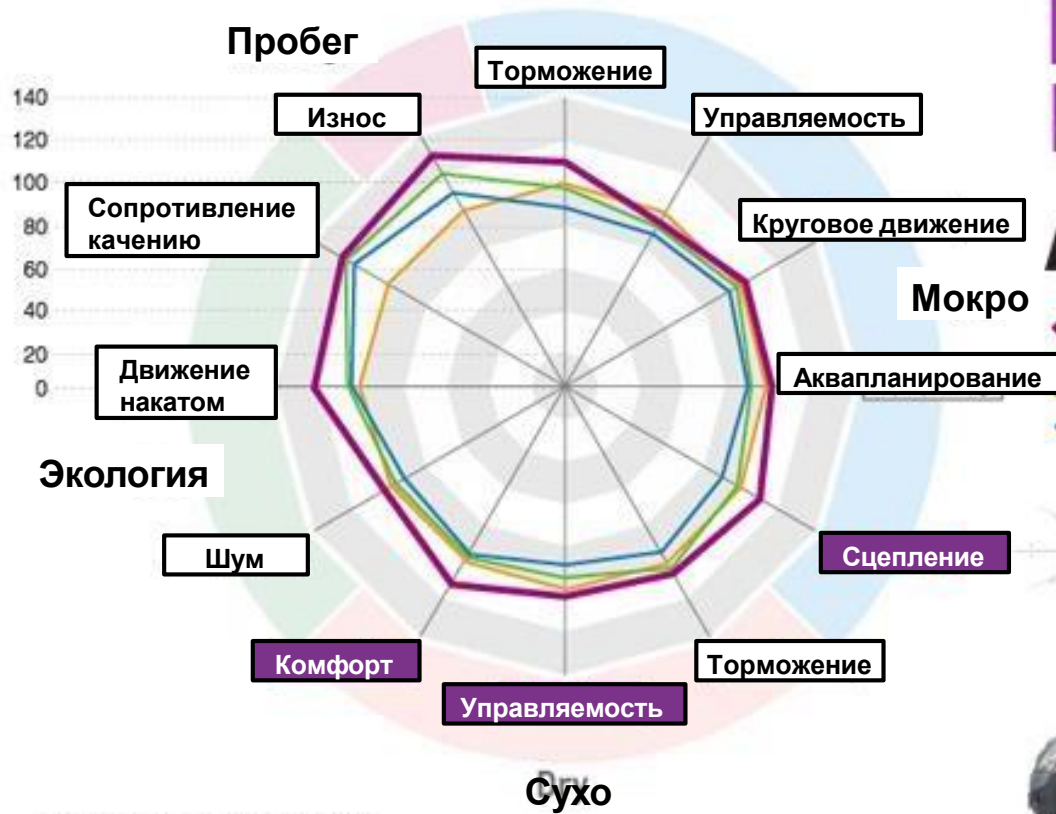

Особенности

N FERA RU1

SibTyre.RU

Performance Radar diagram

N FERA RU1

- N FERA RU1
- Competitor A
- Competitor B
- Conventional