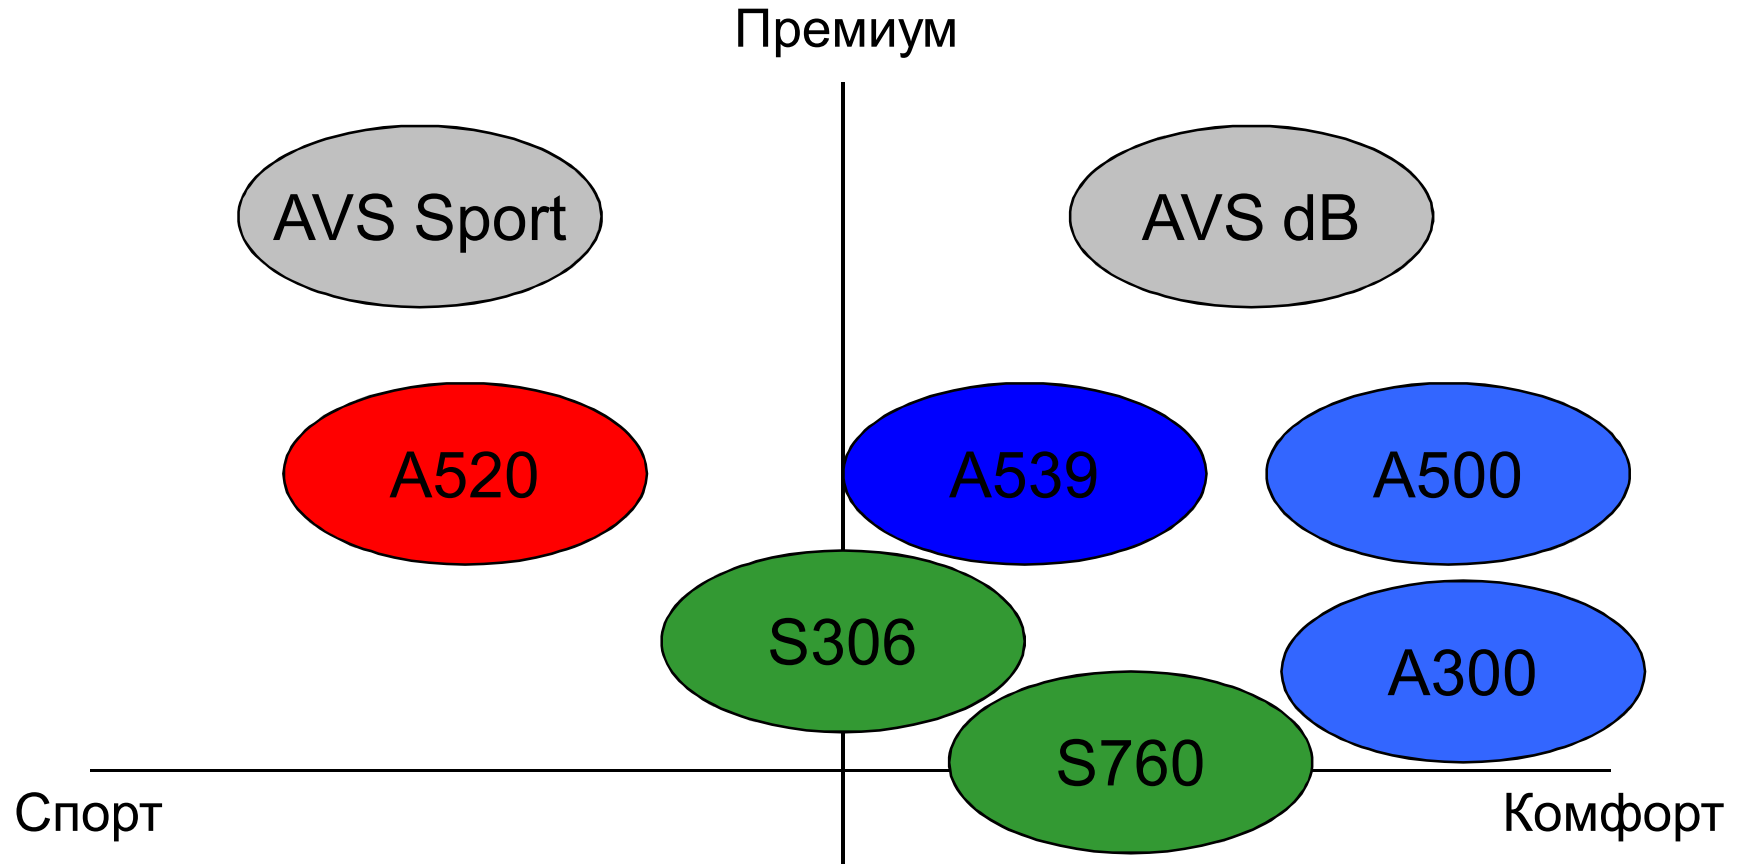

.drive серия

## Продуктовая линейка YOKONAMA в прошлом

Наименование модели состоит из "Буква + 3 цифры"

Нет смысловой нагрузки. Сложно запомнить.

Продвижение продукта – каждая модель (неэффективно)

**.drive серия**

## Обновленная линейка Yokohama

Премиум

- “.drive” символизирует основную идею Yokohama – Чистое удовольствие от вождения.
- Легко запомнить и предлагать продукт.
- Эффективное продвижение как ‘.drive серии’

## .drive серия

	<b><u>S.drive</u></b>	<b><u>C.drive</u></b>	<b><u>A.drive</u></b>
Концепция	Новый спорт	Спорт & Комфорт	Основные показатели
Профиль Дюйм	35 - 55 s 14 - 19 “	45 - 65 s 14 - 17 “	50 - 70 s 13 - 16 “
Символ скорости	V, W, Y	H, V, W	T, H
Кол-во размеров	35	37	45
Спортивность	★★★★★	★★★★	★★★
Комфорт	★★★	★★★★★	★★★★★
Экономичность	★★★	★★★	★★★★★
	“Дюйм вверх”	Родной размер Замена родного размера	Родной размер